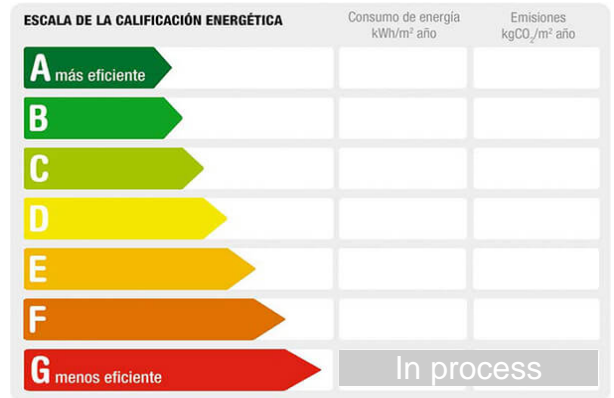

Sqm built: 31504

Description:

Excelente finca en la zona de Ses Sitjoles de superficie 31.504 metros, con una características de edificabilidad del 1,5% (465 metros + terrazas + piscina) en una ocupación máxima del 2%. Para proyecto de vivienda unifamiliar. Bien comunicada con el pueblo y a escasos 5 minutos de su núcleo urbano.